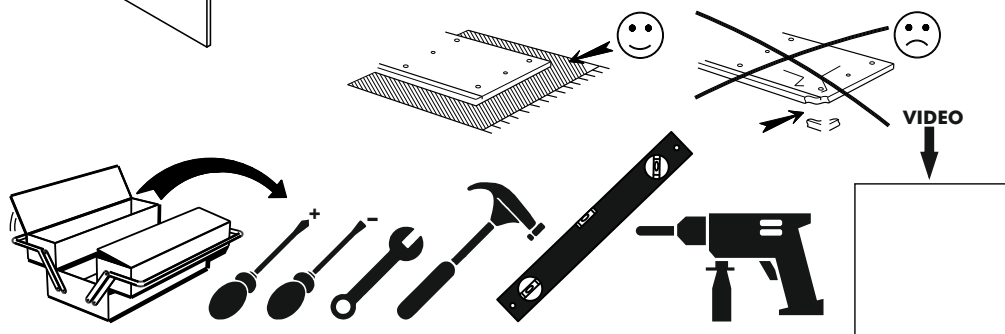

## 730-1 BUNK

Track Title	Piece	(inch)			(mm)			
		Thickness	Length	Width	Piece	Thick	Height	Most
A	2	0,71	10,59	19,69	2	18	269	500
B	1	0,71	85,04	6,69	1	18	2160	170
C	1	0,71	85,04	14,57	1	18	2160	370
D	1	0,71	85,75	36,14	1	18	2178	918
E	1	0,31	84,21	12,44	1	8	2139	316
F	2	0,71	83,62	11,81	2	18	2124	300
G	1	0,71	13,23	11,89	1	18	336	302
H	1	0,71	13,23	11,89	1	18	336	302
J	3	0,71	11,81	10,94	3	18	300	278
K	2	0,71	20,37	10,83	2	18	517,5	275
L	1	0,71	85,04	23,62	1	18	2160	600
M	2	0,71	56,34	37,01	2	18	1431	940
O	1	0,71	35,43	5,12	1	18	900	130