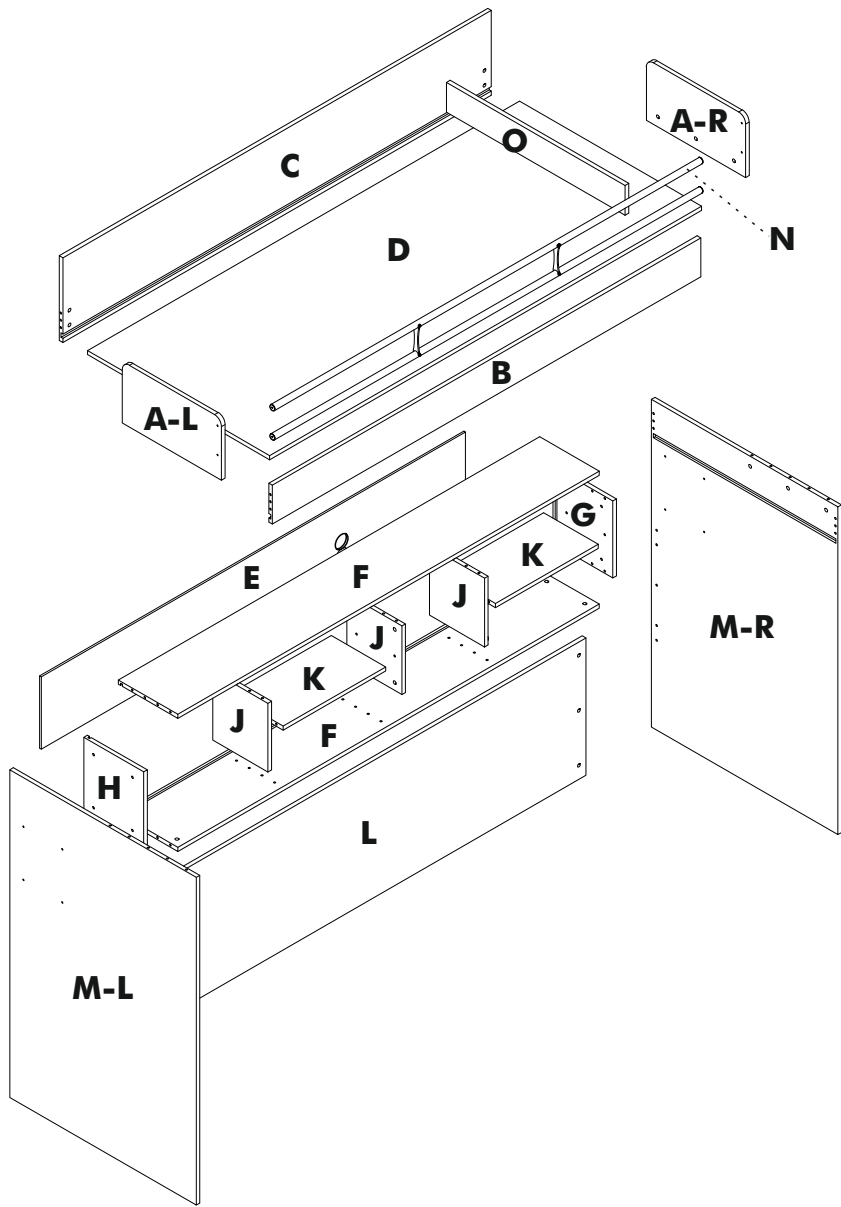

## 730-1 BUNK

Track Title	Piece	(inch)			(mm)			
		Thickness	Length	Width	Piece	Thick	Height	Most
A	2	0,71	10,59	19,69	2	18	269	500
B	1	0,71	85,04	6,69	1	18	2160	170
C	1	0,71	85,04	14,57	1	18	2160	370
D	1	0,71	85,75	36,14	1	18	2178	918
E	1	0,31	84,21	12,44	1	8	2139	316
F	2	0,71	83,62	11,81	2	18	2124	300
G	1	0,71	13,23	11,89	1	18	336	302
H	1	0,71	13,23	11,89	1	18	336	302
J	3	0,71	11,81	10,94	3	18	300	278
K	2	0,71	20,37	10,83	2	18	517,5	275
L	1	0,71	85,04	23,62	1	18	2160	600
M	2	0,71	56,34	37,01	2	18	1431	940
O	1	0,71	35,43	5,12	1	18	900	130

### Accessories List

<p><b>MNX - 02</b></p>  <p>34 / piece</p> <p>CT - 05 ( 6x35 ) mm</p>	<p><b>MNG - 01</b></p>  <p>46 / piece</p> <p>KB - 01</p>  <p>8 / piece</p> <p>VD - 02 (3,5x25) mm</p>  <p>12 / piece</p>	<p><b>MNX - 03</b></p>  <p>6 / piece</p> <p>VTB - 01 (4,8x16) mm</p>  <p>64 / piece</p> <p>ADP - 02</p>  <p>1 / piece</p>	<p><b>KVL 01</b></p>  <p>40 / piece</p> <p>TAP - 01</p>  <p>46 / piece</p> <p>PORT - 01</p>  <p>1 / piece</p> <p>LED - 02</p>  <p>1 / piece</p>
--	---	--	--