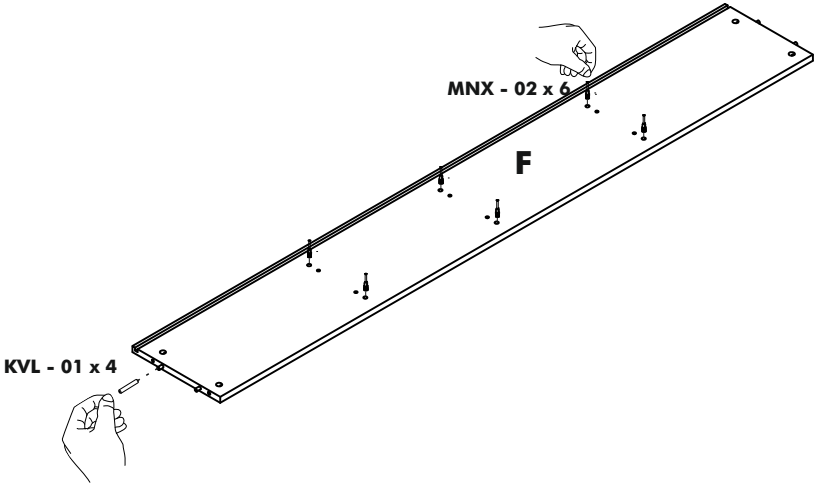

## 730-1 BUNK

Track Title	Piece	(inch)			(mm)			
		Thickness	Length	Width	Piece	Thick	Height	Most
A	2	0,71	10,59	19,69	2	18	269	500
B	1	0,71	85,04	6,69	1	18	2160	170
C	1	0,71	85,04	14,57	1	18	2160	370
D	1	0,71	85,75	36,14	1	18	2178	918
E	1	0,31	84,21	12,44	1	8	2139	316
F	2	0,71	83,62	11,81	2	18	2124	300
G	1	0,71	13,23	11,89	1	18	336	302
H	1	0,71	13,23	11,89	1	18	336	302
J	3	0,71	11,81	10,94	3	18	300	278
K	2	0,71	20,37	10,83	2	18	517,5	275
L	1	0,71	85,04	23,62	1	18	2160	600
M	2	0,71	56,34	37,01	2	18	1431	940
O	1	0,71	35,43	5,12	1	18	900	130

STEP 1

MNX - 02

KVL 01

MNX - 03

**STEP 2**

**MNG - 01**

**KVL 01**

**VIDEO**