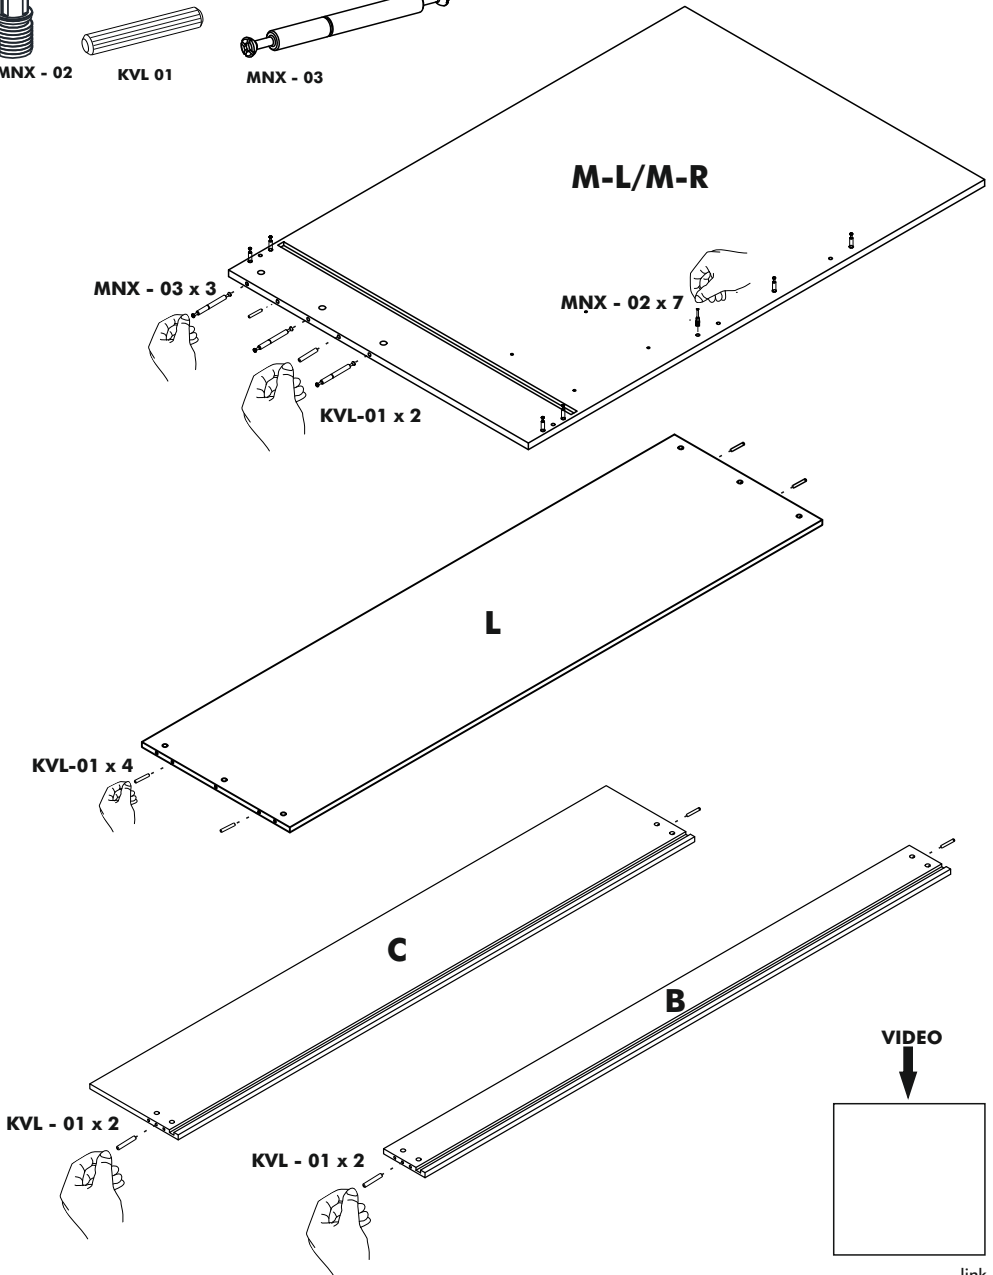

## 730-1 BUNK

Track Title	Piece	(inch)			(mm)			
		Thickness	Length	Width	Piece	Thick	Height	Most
A	2	0,71	10,59	19,69	2	18	269	500
B	1	0,71	85,04	6,69	1	18	2160	170
C	1	0,71	85,04	14,57	1	18	2160	370
D	1	0,71	85,75	36,14	1	18	2178	918
E	1	0,31	84,21	12,44	1	8	2139	316
F	2	0,71	83,62	11,81	2	18	2124	300
G	1	0,71	13,23	11,89	1	18	336	302
H	1	0,71	13,23	11,89	1	18	336	302
J	3	0,71	11,81	10,94	3	18	300	278
K	2	0,71	20,37	10,83	2	18	517,5	275
L	1	0,71	85,04	23,62	1	18	2160	600
M	2	0,71	56,34	37,01	2	18	1431	940
O	1	0,71	35,43	5,12	1	18	900	130

### Accessories List

<p><b>MNX - 02</b></p>  <p>34 / piece</p> <p>CT - 05 ( 6x35 ) mm</p>	<p><b>MNG - 01</b></p>  <p>46 / piece</p> <p>KB - 01</p>  <p>8 / piece</p> <p>VD - 02 (3,5x25) mm</p>  <p>12 / piece</p>	<p><b>MNX - 03</b></p>  <p>6 / piece</p> <p>VTB - 01 (4,8x16) mm</p>  <p>64 / piece</p> <p>ADP - 02</p>  <p>1 / piece</p>	<p><b>KVL 01</b></p>  <p>40 / piece</p> <p>TAP - 01</p>  <p>46 / piece</p> <p>PORT - 01</p>  <p>1 / piece</p> <p>LED - 02</p>  <p>1 / piece</p>
--	---	--	--

STEP 1

MNX - 02

KVL 01

MNX - 03

**STEP 2**

**MNG - 01**

**KVL 01**

**VIDEO**